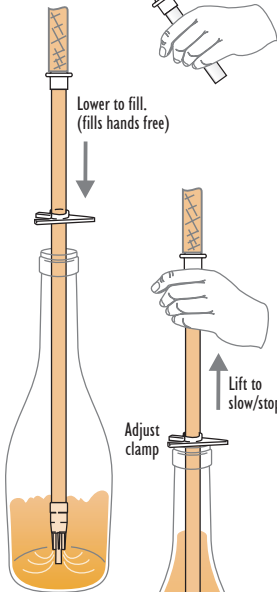

## High Performance Bottling Wand! La haute performance de mise en bouteille Wand!

5/16" hose from  
Auto-Siphon

### Instructions: Mode d'emploi:

1. Attach ProFiller wand to 5/16" siphon hose via the special connector end.  
Fixez ProFiller baguette de 5/16" siphon tuyau via le connecteur spécial.
2. Lower ProFiller into bottle for hands-off filling.  
Basse ProFiller en bouteille pour le remplissage hands-off.
3. Lift Pro Filler to slow the flow. Soulevez Pro Filler à ralentir le flux.
4. Adjust the clamp to stop filling. Régler la pince à arrêter le remplissage.
5. Gently tilt the tip of ProFiller against the bottle neck to top up.  
Inclinez doucement le bout de ProFiller contre le goulot de la bouteille à recharger.