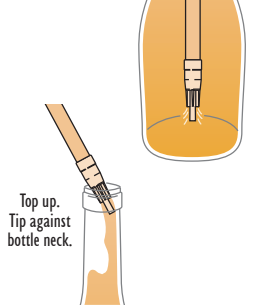

## High Performance Bottling Wand! La haute performance de mise en bouteille Wand!

5/16" hose from  
Auto-Siphon

### Instructions: Mode d'emploi:

1. Attach ProFiller wand to 5/16" siphon hose via the special connector end.  
Fixez ProFiller baguette de 5/16" siphon tuyau via le connecteur spécial.
2. Lower ProFiller into bottle for hands-off filling.  
Basse ProFiller en bouteille pour le remplissage hands-off.
3. Lift Pro Filler to slow the flow. Soulevez Pro Filler à ralentir le flux.
4. Adjust the clamp to stop filling. Régler la pince à arrêter le remplissage.
5. Gently tilt the tip of ProFiller against the bottle neck to top up.  
Inclinez doucement le bout de ProFiller contre le goulot de la bouteille à recharger.