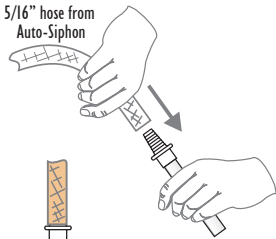

## High Performance Bottling Wand! La haute performance de mise en bouteille Wand!

5/16" hose from  
Auto-Siphon

### Instructions: Mode d'emploi:

1. Attach ProFiller wand to 5/16" siphon hose via the special connector end.  
Fixez ProFiller baguette de 5/16" siphon tuyau via le connecteur spécial.
2. Lower ProFiller into bottle for hands-off filling.  
Basse ProFiller en bouteille pour le remplissage hands-off.
3. Lift Pro Filler to slow the flow. Soulevez Pro Filler à ralentir le flux.
4. Adjust the clamp to stop filling. Régler la pince à arrêter le remplissage.
5. Gently tilt the tip of ProFiller against the bottle neck to top up.  
Inclinez doucement le bout de ProFiller contre le goulot de la bouteille à recharger.